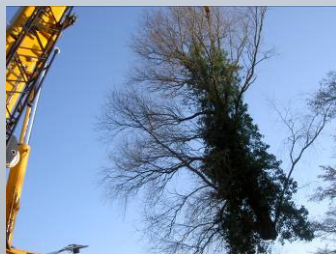

# Telekranen en verticaaltransport

Geachte lezer,

**Bouwmeester Boomverzorging** is gespecialiseerd in het verwijderen bomen met behulp van telekranen.

Door de enorme gewichten, en moeilijk bereikbare plaatsen, bieden telekranen nogal eens een oplossing voor het probleem.

Het verwijderen van bomen of boomdelen met telkranen is zeer specialistisch werk. Het inschatten van gewichten en aanknopingspunten vergt veel inzicht. Bouwmeester Boomverzorging heeft veel ervaring in deze werkmethode en kan u daardoor behulpzaam zijn bij deze uitdagende werken.